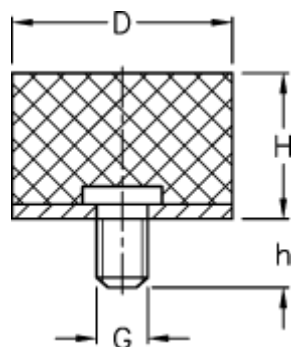

Varenummer: 51401114002410  
Beskrivelse: KLEE Vibrationsdæmper type 4  
30-10-4, M6x12, NR - 57 shore

## Mål

---

D = 30

G = M6

h = 12

H = 10